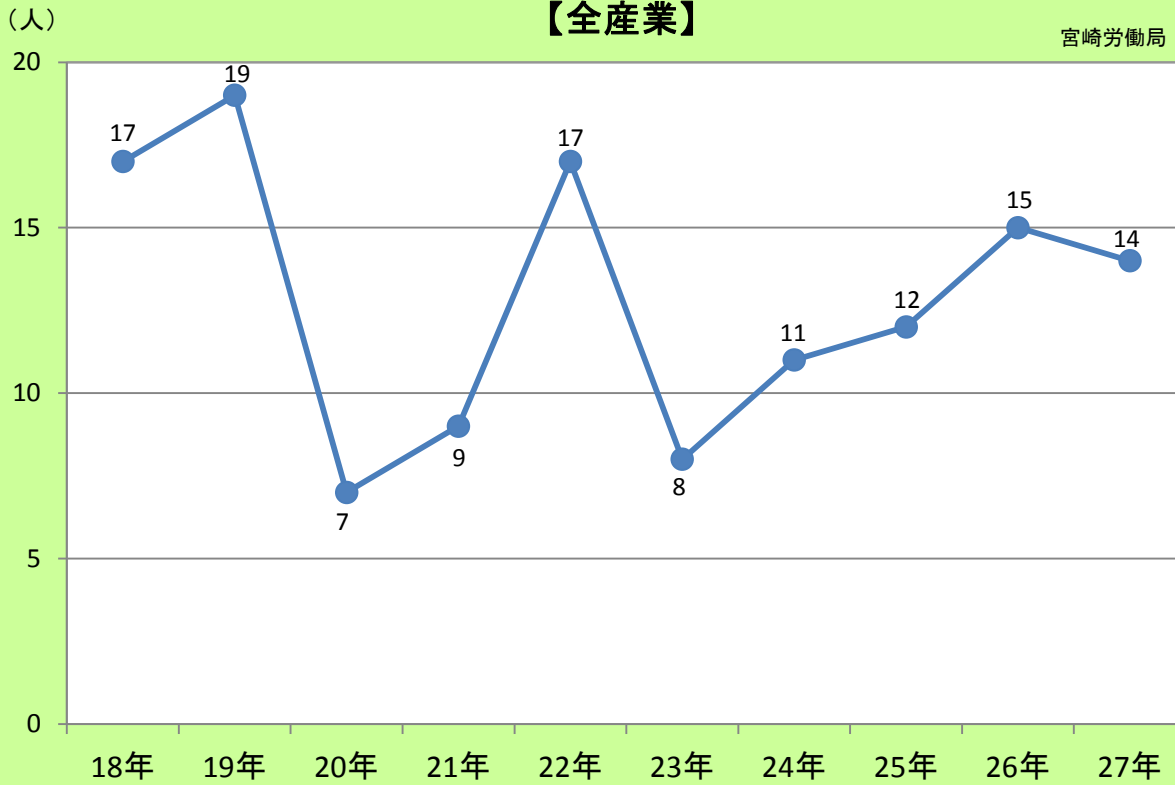

## 宮崎県内における労働災害死亡者数の推移 【全産業】

## 宮崎県内における労働災害死亡者数の推移 【主要産業別】